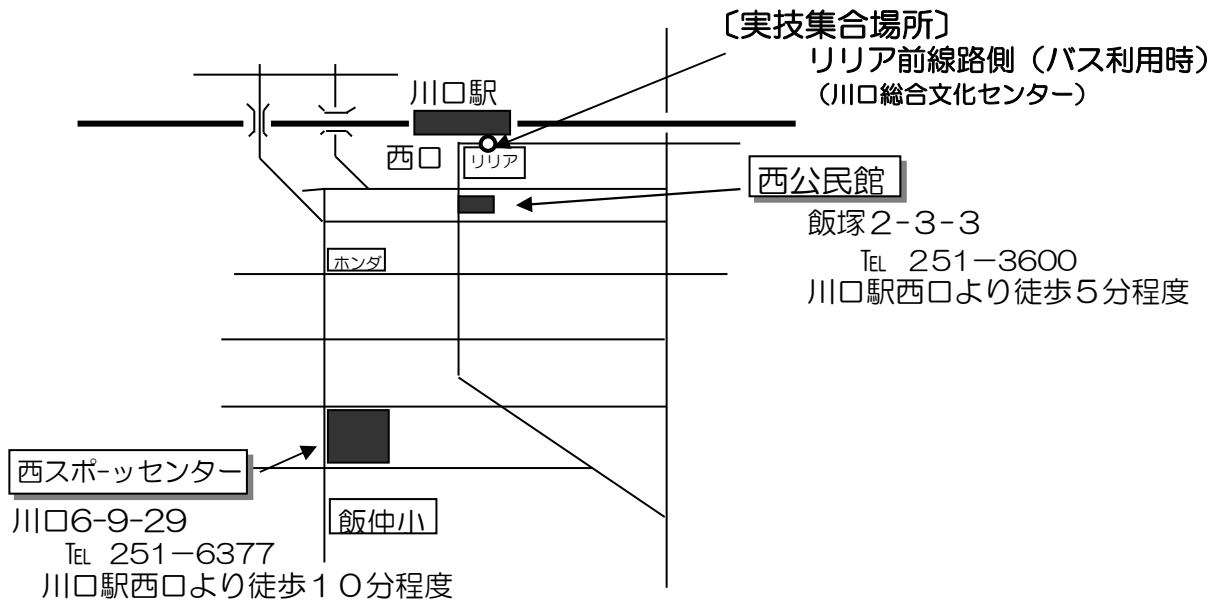

会場のご案内概要図

川口市山岳連盟

【幸栄公民館会場】 幸町3-8-33 (幸町小学校の敷地内2階)

*29年4月より

TEL 251-7242

川口駅東口より徒歩5分程度

【中央ふれあい館会場】

本町4-5-26

TEL 222-2798

【川口市立西スポーツセンター・西公民館会場】 【実技集合場所】

【実技集合場所】

リリア前線路側 (バス利用時)
(川口総合文化センター)

飯塚2-3-3

TEL 251-3600

川口駅西口より徒歩5分程度

川口6-9-29