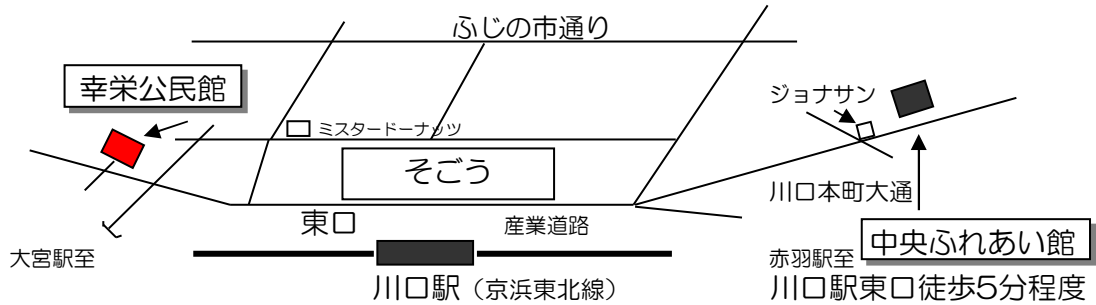

会場のご案内概要図

川口市山岳連盟

【幸栄公民館会場】 幸町3-8-33 (幸町小学校の敷地内2階)

*29年4月より

TEL 251-7242

川口駅東口より徒歩5分程度

【中央ふれあい館会場】

本町4-5-26

TEL 222-2798

【川口市立西スポーツセンター・西公民館会場】 【実技集合場所】

【実技集合場所】

リリア前線路側 (バス利用時)
(川口総合文化センター)

飯塚2-3-3

TEL 251-3600

川口駅西口より徒歩5分程度

川口6-9-29